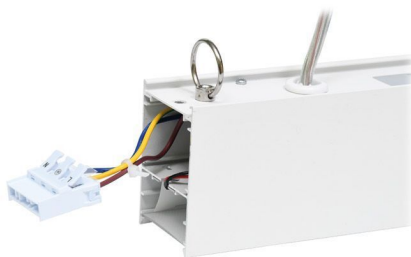

NOVINKA  
LED

DONAR

28W 3080lm

50W 5500lm

40W 4400lm

			< 5,0 >
^	7,0		
v		28W	< 120,0 >
		40W	< 150,0 >
		50W	< 180,0 >

závěsný set 2ks

přisazená montáž - set 2ks